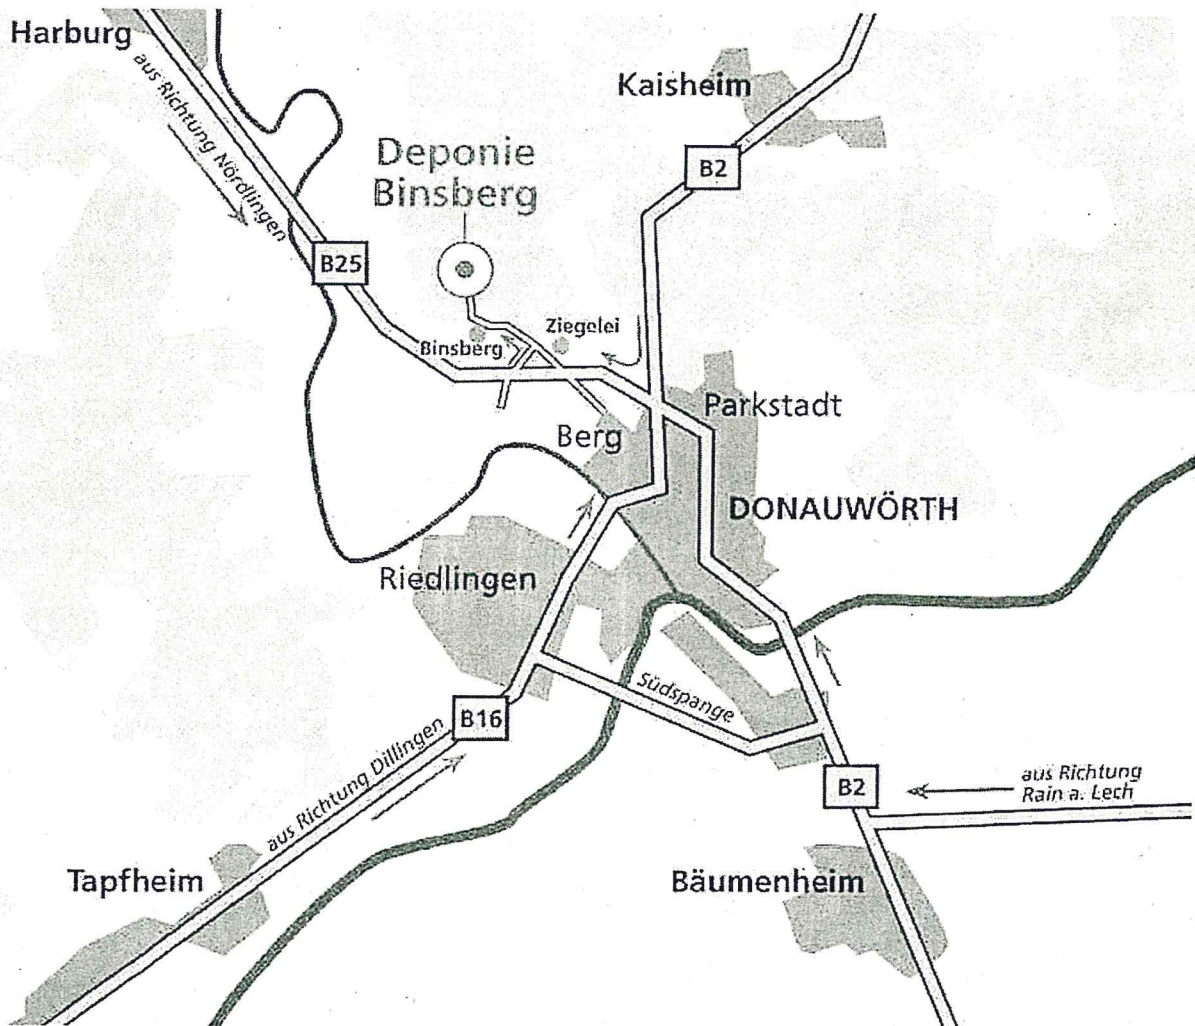

...nichts liegt näher!

Abfall-Wirtschafts-Verband  
Nordschwaben

### Lageplan Deponie Binsberg

Deponie Binsberg  
beim Weiler Binsberg  
86609 Donauwörth

Tel. 0906/5212  
Fax 0906/5413

Öffnungszeiten:  
Montag bis Freitag: 7.30 – 16.00 Uhr

**Abfall-Wirtschafts-Verband Nordschwaben**