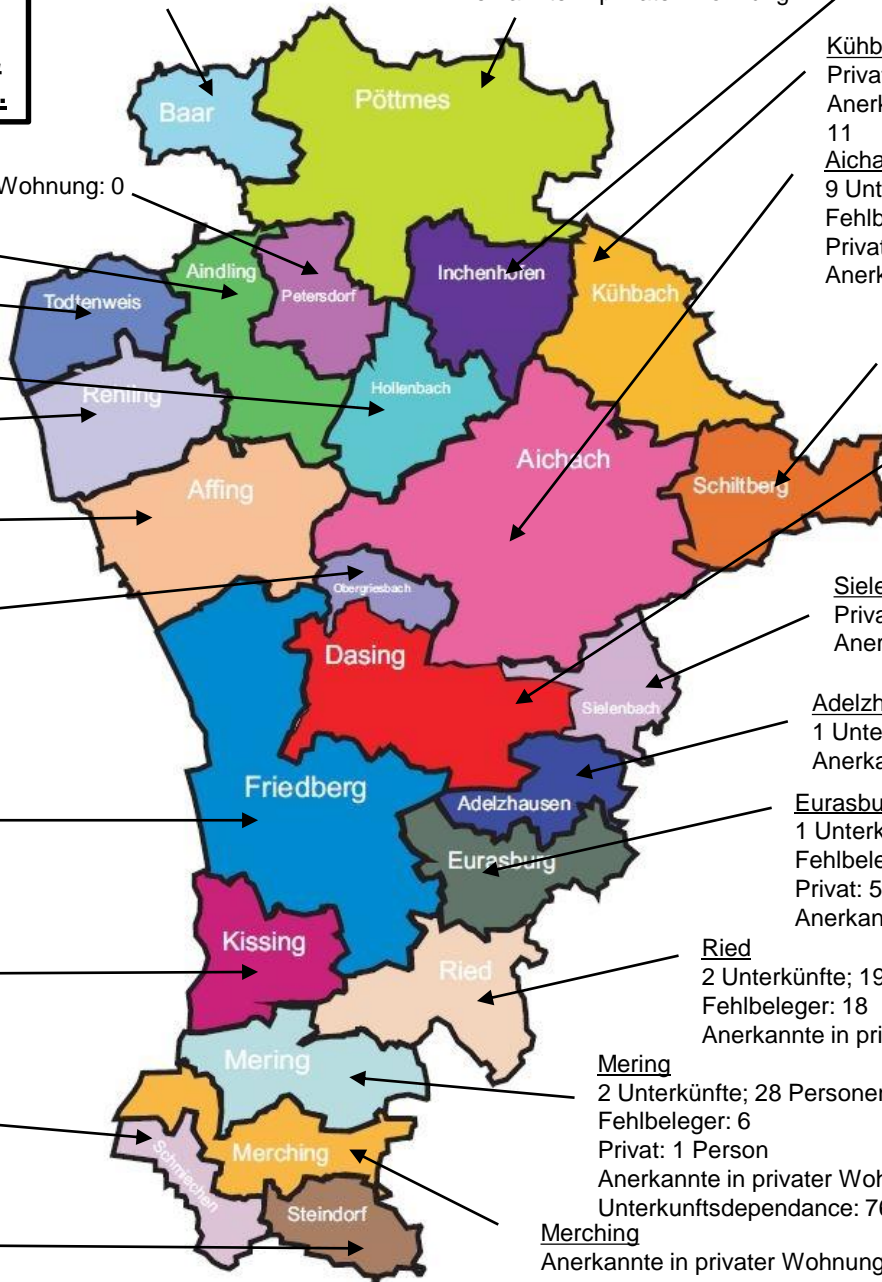

● Mering Dependance: 76 Pers.
● 39 Unterkünfte (davon 4 GU's)
Personen in Unterkünften: **657 Pers.**
↪ Fehlbeleger: 191 Personen
● Private Wohnsitznahme: 36 Pers.
Landkreis gesamt: 769 Pers.

Baar
1 Unterkunft; 0 Personen
Anerkannte in privater Wohnung: 0

Pöttmes
6 Unterkünfte; 58 Personen
Fehlbeleger: 26
Anerkannte in privater Wohnung:

Inchenhofen
Anerkannte in privater Wohnung: 13

Petersdorf
Anerkannte in privater Wohnung: 0

Aindling
Anerkannte in privater Wohnung: 3

Todtenweis
Anerkannte in privater Wohnung: 3

Hollenbach
Anerkannte in privater Wohnung: 14

Rehling
Anerkannte in privater Wohnung: 6

Affing
2 Unterkünfte; 24 Personen
Fehlbeleger: 2
Anerkannte in privater Wohnung: 38

Obergriesbach
1 Unterkunft; 9 Personen
Fehlbeleger: 0
Privat: 1 Person
Anerkannte in privater Wohnung: 7

Friedberg
5 Unterkünfte; 169 Personen
Fehlbeleger: 48
Privat: 13 Personen
Anerkannte in privater Wohnung: 294

Kissing
5 Unterkünfte; 130 Personen
Fehlbeleger: 17
Privat: 2 Person
Anerkannte in privater Wohnung: 67

Schmiechen
2 Unterkünfte; 20 Personen
Fehlbeleger: 9
Anerkannte in privater Wohnung: 0

Steindorf
1 Unterkunft; 16 Personen
Fehlbeleger: 0
Anerkannte in privater Wohnung: 0

Kühbach
Privat: 2 Personen
Anerkannte in privater Wohnung: 11

Aichach
9 Unterkünfte; 164 Personen
Fehlbeleger: 58
Privat: 9 Personen
Anerkannte in privater Wohnung: 176

Schiltberg
Anerkannte in privater Wohnung: 1

Dasing
1 Unterkunft; 11 Personen
Fehlbeleger: 6
Privat: 2 Personen
Anerkannte in privater Wohnung: 12

Sielenbach
Privat: 1 Person
Anerkannte in privater Wohnung: 20

Adelzhausen
1 Unterkunft; 0 Personen
Anerkannte in privater Wohnung: 6

Eurasburg
1 Unterkunft; 9 Personen
Fehlbeleger: 1
Privat: 5 Person
Anerkannte in privater Wohnung: 8

Ried
2 Unterkünfte; 19 Personen
Fehlbeleger: 18
Anerkannte in privater Wohnung: 5

Mering
2 Unterkünfte; 28 Personen
Fehlbeleger: 6
Privat: 1 Person
Anerkannte in privater Wohnung: 138
Unterkunftsdependance: 76

Merching
Anerkannte in privater Wohnung: 9