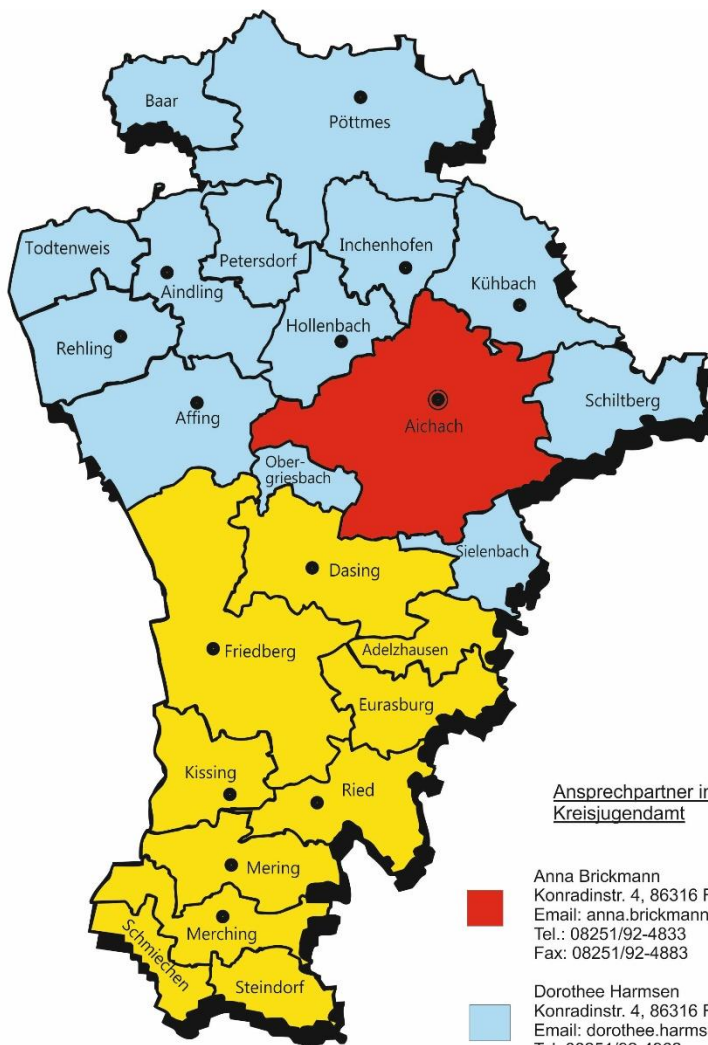

Regionale Zuständigkeiten

Fachbereich „KoKi – Netzwerk frühe Kindheit“

"Einzelfallarbeit - frühe Hilfen" Stand 01.09.2023

Ansprechpartner im Landratsamt, Kreisjugendamt

-  Anna Brickmann
Konradinstr. 4, 86316 Friedberg
Email: anna.brickmann@lra-aic-fdb.de
Tel.: 08251/92-4833
Fax: 08251/92-4883
-  Dorothee Harmsen
Konradinstr. 4, 86316 Friedberg
Email: dorothee.harmsen@lra-aic-fdb.de
Tel. 08251/92-4962
Fax: 08251/92-4883
-  Julia Kunkel
Konradinstr. 4, 86316 Friedberg
Email: julia.kunkel@lra-aic-fdb.de
Tel. 08251/92-4835
Fax. 08251/92-4883