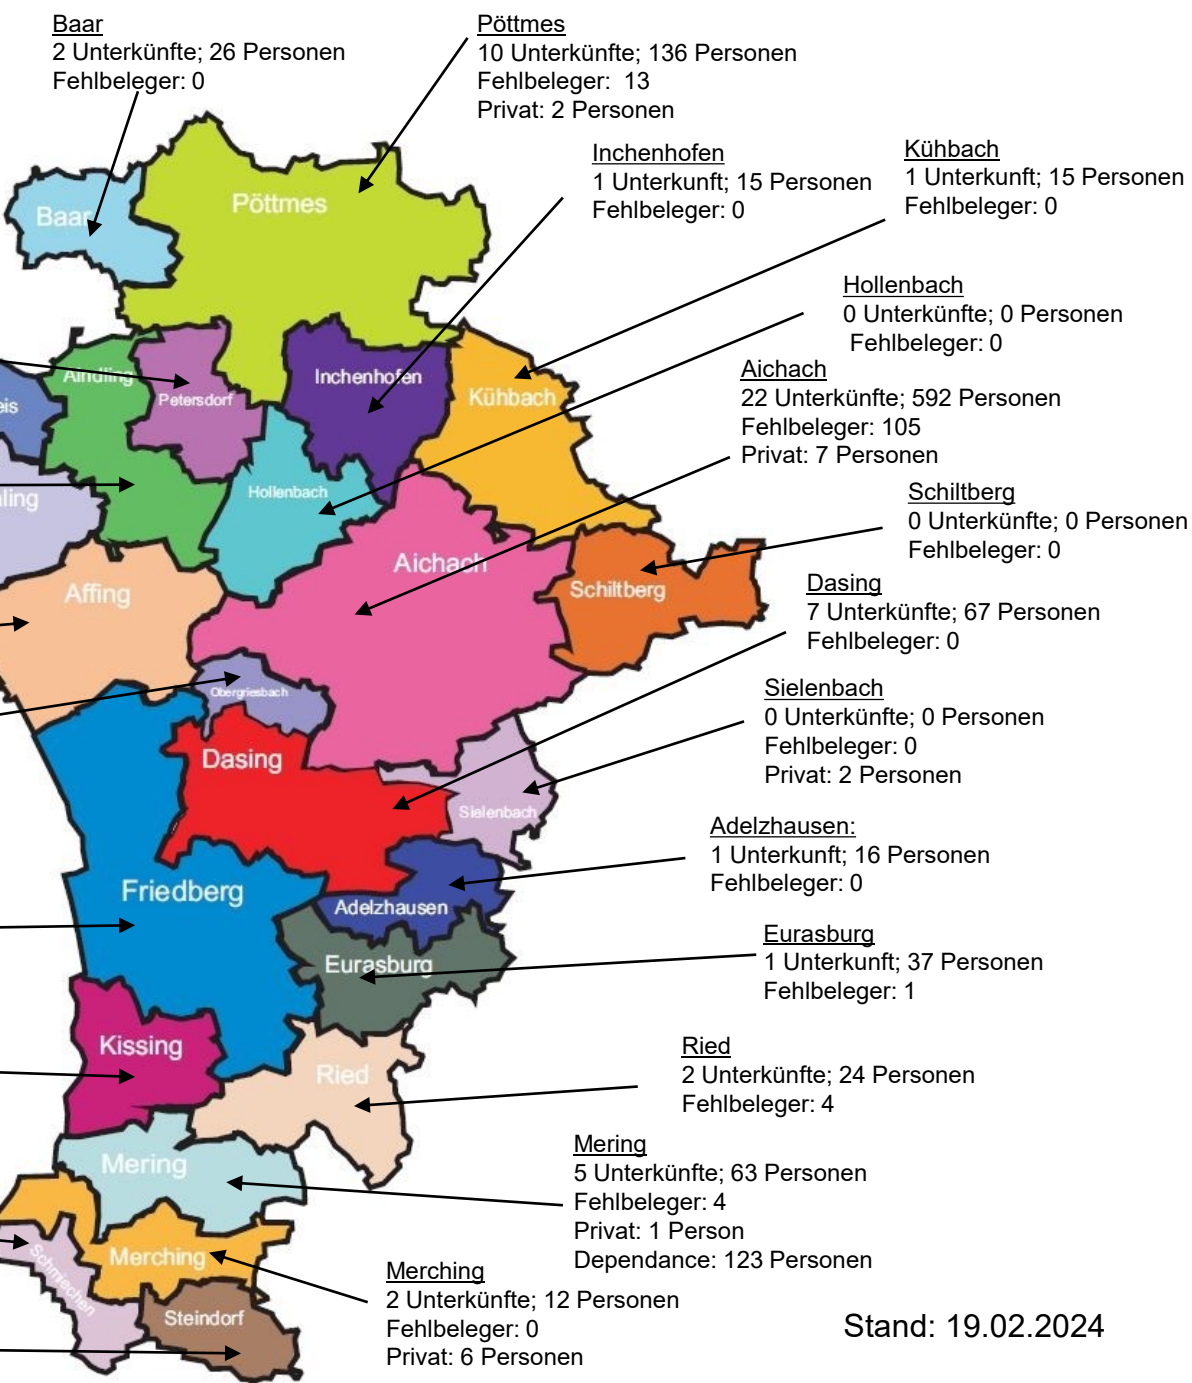

●Mering Dependance: 123 Pers.
●94 Unterkünfte (davon 4 GU's)
 Personen in Unterkünften: **1.919 Pers.**
 ↳ Fehlbeleger: 216 Personen
●Private Wohnsitznahme: 39 Pers.
Landkreis gesamt: 2.081 Pers.

Stand: 19.02.2024