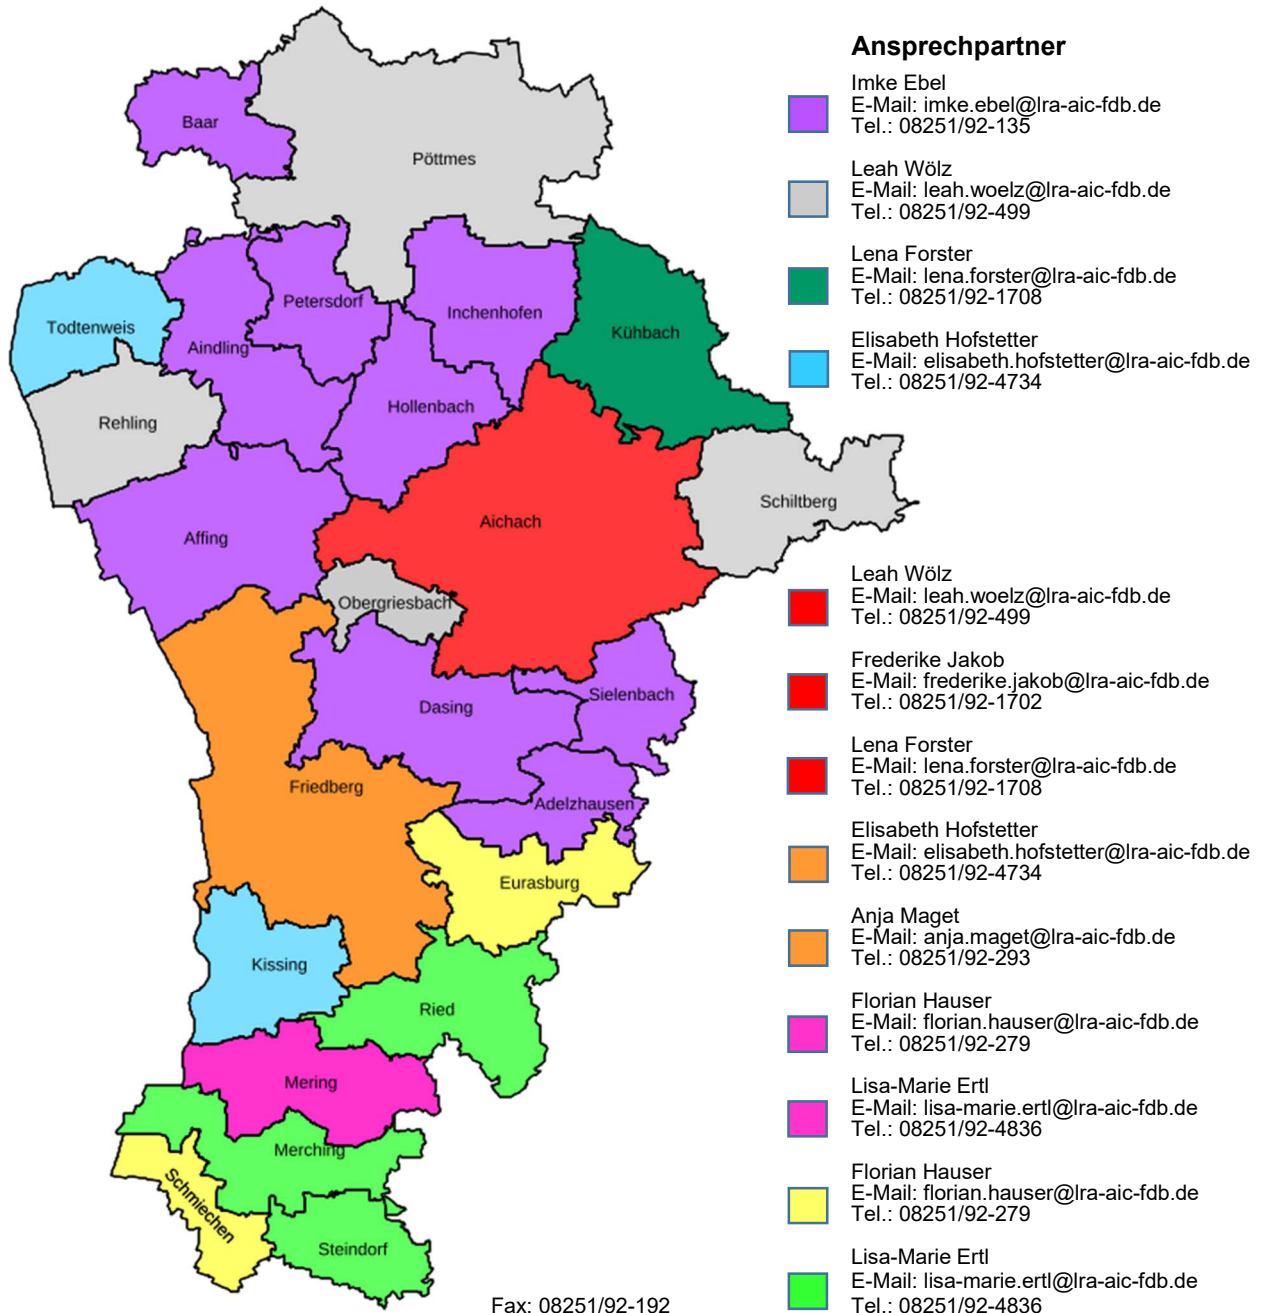

**Regionale Zuständigkeiten
Fachbereich Hilfen zur Erziehung
Stand: 01.07.2026**

Bereich Unbegleitete Minderjährige Ausländer (UMA)

Petra Lisy-Biemann
E-Mail: petra.lisy-biemann@lra-aic-fdb.de
Tel.: 08251/92-3429